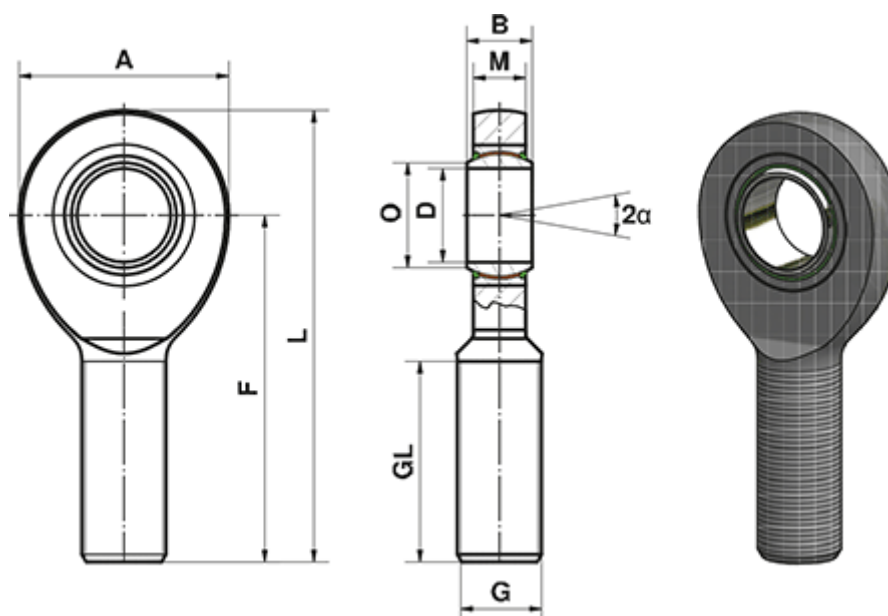

Varenummer: 03491060
Beskrivelse: Fluro Heavy Duty Ledhoved EA 60 EW-2RS
M52x3 Udvendig gevind
Note: 60

Mål

A	= 135	L	= 277.5
a (grader)	= 6	M	= 36
B	= 44	O	= 66.8
D	= 60	Statisk belastning C0 (kN)	= 497
Dynamisk belastning C (kN)	= 690	Vægt (g)	= 5900
F	= 210		
G	= M52x3		
GL	= 115		